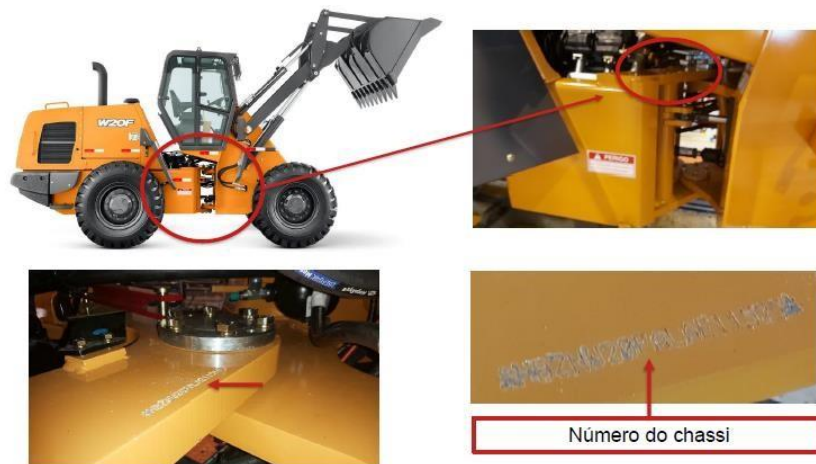

Retroescavadeira – acima da roda dianteira, lado esquerdo

Pá Carregadeira W20 - O número do chassi se encontra no lado direito da máquina, no chassi traseiro próximo ao acoplamento entre chassis.

Pá Carregadeira 621 - O número do chassi se encontra no lado direito da máquina, no chassi traseiro próximo ao acoplamento entre chassis.

Pás Carregadeiras W190 / 821 / 721 - O número do chassi se encontra no lado direito da máquina, no chassi traseiro próximo ao acoplamento entre chassis.

Motoniveladora - O número do chassi se encontra no lado esquerdo da máquina, acima do pistão de conexão com o braço.

Dozer - O número do chassi se encontra na parte frontal da máquina, abaixo do radiador.

Escavadeira - O número do chassi se encontra no chassi superior abaixo da fixação do braço.

O número do chassi se encontra no chassi superior abaixo da fixação do braço